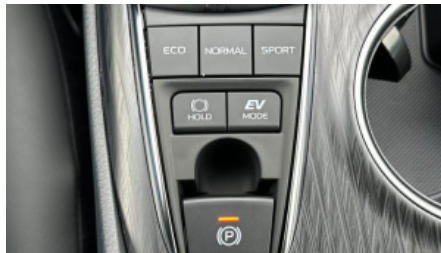

Afbeeldingen

Uitrusting

3-spaaks lederen stuurwiel, 6 luidsprekers, Neerklapbare achterzetels 60:40, 7" multi-infodisplay, Automatic High Beam, Automatische koplampen, Automatisch inklapbare buitenspiegels, Blind Spot Monitor BSM, Kofferverlichting, Gekleurd multi-infodisplay 4.2", DAB, Centrale armsteun vast, Regelbare intervalstelsysteem voor de ruitenwischer, Richtingaanwijzer in de buitenspiegels, Bandenherstelkit, Draadloze oplader voor smartphone, Automatisch noodoproepsysteem « e-Call », Koplampspoelers, Elektrisch verschuifbare passagierszetel, Elektrisch regelbaar stuurwiel, Drive Mode Selector, Voetverlichting, 12V accessoireaansluiting vooraan, Elektrisch bedienbare ruiten vooraan, Hoedenplank, Verwarmde buitenspiegels, ISOFIX, Welkomstverlichting, Startonderbreker, Intelligente parkeersensoren vooraan met remfuncti, Ruitenwischer met tijdsinterval, LED remlichten, LED achterlichten, Zonnenschermen verlicht + spiegel, Zonnenscherm met verlichting passagier, Lane Trace Assist, Lederen poken, Zonnewering met spiegel bestuurder, Zonnenscherm met spiegel passagier, MyT Connected Services, Geluidsreducerende laag op de voorruit, Schakelpaddles op stuurwiel, Elektrisch regelbare buitenspiegels, Elektrisch instelbare lendensteun bestuurder, Elektrische, in de hoogte verstelbare bestuurdersz, Privacy Glass achteraan, Projector LED koplampen, Start knop voor starten motor, Hoofdsteunen achteraan 3, Verlichtingsmonden achteraan, Kleerhaken achteraan 2, Achterruitontdooiing, Road Sign Assist RSA, Haaienvinantenne, Handschoenkastje uit 1 compartiment, Smart Entry Start Systeem, Automatische deurvergrendeling, in functie van de, 7 SRS airbags, Microfoon, Aluminium scuff plates, Verwarmd stuurwiel, Intelligente parkeersensoren achteraan met remfunc, Elektrisch regelbare lendensteun voor passagier vo, Passagierszetel vooraan, elektrisch regelbaar in h, Stuurwiel, elektrisch regelbaar in hoogte, Analoge snelheidsmeter, Sproeivloeistof niveau waarschuwing, USB aansluiting voor passagiers achteraan, Vehicle Approach Notice AVAS, Gasoline particulate filter GPF, Rear Cross Traffic Alert met automatisch remmen, Ledachterlichten, Sfeerverlichting op bekerhouders vooraan, Verlichting op deurgrepen, Verlichting interieur vooraan LED, Deuren achteraan met sfeerverlichting, Humidifying NanoeTM air purifier, LED dagrijlichten, LED stoplicht, Smartphone integration, Oplader voor USB-apparaat, Pinkers LED, USB-verbinding achteraan 2, Onthaalsverlichting, Inzetstuk met donker houteffect op de middenconsol, 18" donkergrijze lichtmetalen velgen met machina, Intersection Turn Assist op Pre-Collision-systeem, LED leesspots passagiers achteraan, Centale verlichting voor passagiers achteraan LED, Dark Grey geverfde grille vooraan, floormat std, Set stickers Warranty insur., scuff plates, PASSPORT CAMRY,