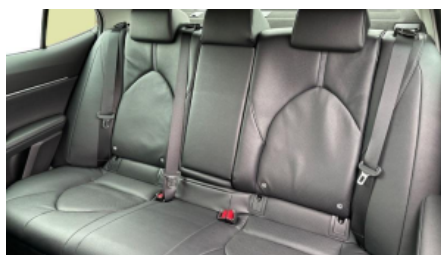

Afbeeldingen

Uitrusting

3-spaaks lederen stuurwiel, 6 luidsprekers, Neerklapbare achterzetels 60:40, 7" multi-infodisplay, Automatic High Beam, Automatische koplampen, Automatisch inklapbare buitenspiegels, Blind Spot Monitor BSM, Kofferverlichting, Gekleurd multi-infodisplay 4.2", DAB, Centrale armsteun vast, Regelbare intervalstelsysteem voor de ruitenwischer, Richtingaanwijzer in de buitenspiegels, Bandenherstelkit, Draadloze oplader voor smartphone, Automatisch noodoproepsysteem « e-Call », Koplampspoelers, Elektrisch verschuifbare passagierszetel, Elektrisch regelbaar stuurwiel, Drive Mode Selector, Voetverlichting, 12V accessoireaansluiting vooraan, Elektrisch bedienbare ruiten vooraan, Hoedenplank, Verwarmde buitenspiegels, ISOFIX, Welkomstverlichting, Startonderbreker, Intelligente parkeersensoren vooraan met remfuncti, Ruitenwischer met tijdsinterval, LED remlichten, LED achterlichten, Zonnenschermen verlicht + spiegel, Zonnenscherm met verlichting passagier, Lane Trace Assist, Lederen poken, Zonnewering met spiegel bestuurder, Zonnenscherm met spiegel passagier, MyT Connected Services, Geluidsreducerende laag op de voorruit, Schakelpaddles op stuurwiel, Elektrisch regelbare buitenspiegels, Elektrisch instelbare lendensteun bestuurder, Elektrische, in de hoogte verstelbare bestuurdersz, Privacy Glass achteraan, Projector LED koplampen, Start knop voor starten motor, Hoofdsteunen achteraan 3, Verlichtingsmonden achteraan, Kleerhaken achteraan 2, Achterruitontdooiing, Road Sign Assist RSA, Haaienvinantenne, Handschoenkastje uit 1 compartiment, Smart Entry Start Systeem, Automatische deurvergrendeling, in functie van de, 7 SRS airbags, Microfoon, Aluminium scuff plates, Verwarmd stuurwiel, Intelligente parkeersensoren achteraan met remfunc, Elektrisch regelbare lendensteun voor passagier vo, Passagierszetel vooraan, elektrisch regelbaar in h, Stuurwiel, elektrisch regelbaar in hoogte, Analoge snelheidsmeter, Sproeivloeistof niveau waarschuwing, USB aansluiting voor passagiers achteraan, Vehicle Approach Notice AVAS, Gasoline particulate filter GPF, Rear Cross Traffic Alert met automatisch remmen, Ledachterlichten, Sfeerverlichting op bekerhouders vooraan, Verlichting op deurgrepen, Verlichting interieur vooraan LED, Deuren achteraan met sfeerverlichting, Humidifying NanoeTM air purifier, LED dagrijlichten, LED stoplicht, Smartphone integration, Oplader voor USB-apparaat, Pinkers LED, USB-verbinding achteraan 2, Onthaalsverlichting, Inzetstuk met donker houteffect op de middenconsol, 18" donkergrijze lichtmetalen velgen met machina, Intersection Turn Assist op Pre-Collision-systeem, LED leesspots passagiers achteraan, Centale verlichting voor passagiers achteraan LED, Dark Grey geverfde grille vooraan, floormat std, Set stickers Warranty insur., scuff plates, PASSPORT CAMRY,