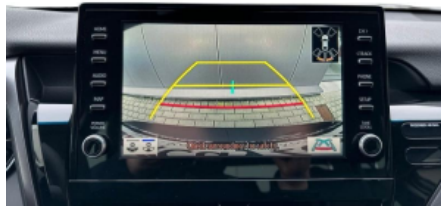

Afbeeldingen

Uitrusting

3-spaaks lederen stuurwiel, 6 luidsprekers, Neerklapbare achterzetels 60:40, 7" multi-infodisplay, Automatic High Beam, Automatische koplampen, Automatisch inklapbare buitenspiegels, Blind Spot Monitor BSM, Kofferverlichting, Gekleurd multi-infodisplay 4.2", DAB, Centrale armsteun vast, Regelbare intervalstelsysteem voor de ruitenwischer, Richtingaanwijzer in de buitenspiegels, Bandenherstelkit, Draadloze oplader voor smartphone, Automatisch noodoproepsysteem « e-Call », Koplampspoelers, Elektrisch verschuifbare passagierszetel, Elektrisch regelbaar stuurwiel, Drive Mode Selector, Voetverlichting, 12V accessoireaansluiting vooraan, Elektrisch bedienbare ruiten vooraan, Hoedenplank, Verwarmde buitenspiegels, ISOFIX, Welkomstverlichting, Startonderbreker, Intelligente parkeersensoren vooraan met remfuncti, Ruitenwischer met tijdsinterval, LED remlichten, LED achterlichten, Zonnenschermen verlicht + spiegel, Zonnenscherm met verlichting passagier, Lane Trace Assist, Lederen poken, Zonnewering met spiegel bestuurder, Zonnenscherm met spiegel passagier, MyT Connected Services, Geluidsreducerende laag op de voorruit, Schakelpaddles op stuurwiel, Elektrisch regelbare buitenspiegels, Elektrisch instelbare lendensteun bestuurder, Elektrische, in de hoogte verstelbare bestuurdersz, Privacy Glass achteraan, Projector LED koplampen, Start knop voor starten motor, Hoofdsteunen achteraan 3, Verlichtingsmonden achteraan, Kleerhaken achteraan 2, Achterruitontdooiing, Road Sign Assist RSA, Haaienvinantenne, Handschoenkastje uit 1 compartiment, Smart Entry Start Systeem, Automatische deurvergrendeling, in functie van de, 7 SRS airbags, Microfoon, Aluminium scuff plates, Verwarmd stuurwiel, Intelligente parkeersensoren achteraan met remfunc, Elektrisch regelbare lendensteun voor passagier vo, Passagierszetel vooraan, elektrisch regelbaar in h, Stuurwiel, elektrisch regelbaar in hoogte, Analoge snelheidsmeter, Sproeivloeistof niveau waarschuwing, USB aansluiting voor passagiers achteraan, Vehicle Approach Notice AVAS, Gasoline particulate filter GPF, Rear Cross Traffic Alert met automatisch remmen, Ledachterlichten, Sfeerverlichting op bekerhouders vooraan, Verlichting op deurgrepen, Verlichting interieur vooraan LED, Deuren achteraan met sfeerverlichting, Humidifying NanoeTM air purifier, LED dagrijlichten, LED stoplicht, Smartphone integration, Oplader voor USB-apparaat, Pinkers LED, USB-verbinding achteraan 2, Onthaalsverlichting, Inzetstuk met donker houteffect op de middenconsol, 18" donkergrijze lichtmetalen velgen met machina, Intersection Turn Assist op Pre-Collision-systeem, LED leesspots passagiers achteraan, Centale verlichting voor passagiers achteraan LED, Dark Grey geverfde grille vooraan, floormat std, Set stickers Warranty insur., scuff plates, PASSPORT CAMRY,