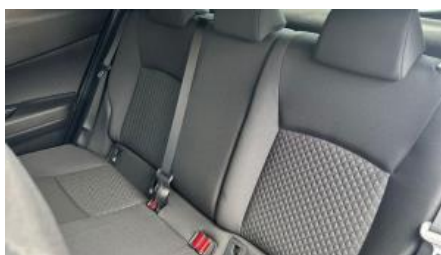

Afbeeldingen