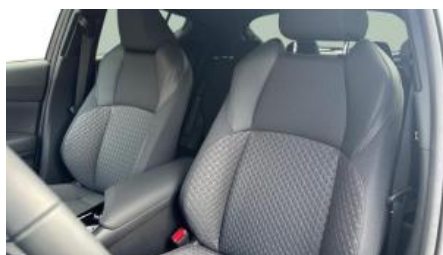

Afbeeldingen