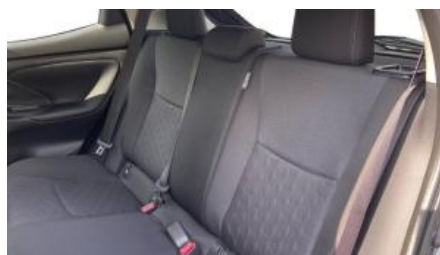

Afbeeldingen