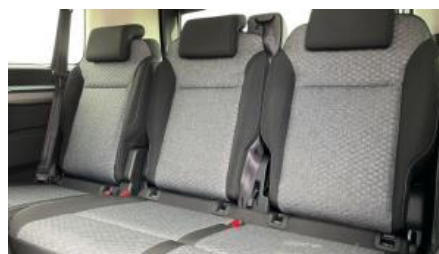

Afbeeldingen