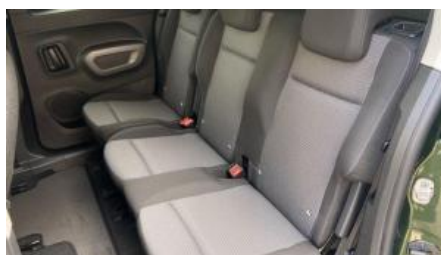

Afbeeldingen